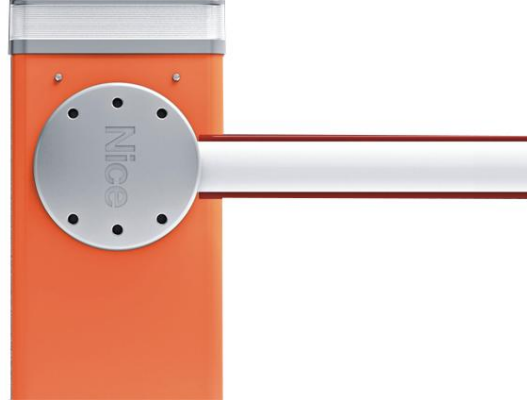

## Nice S BAR

24 v dc akımla çalışır. yoğun kullanıma oldukça elverişlidir kol sağa ve sola monte edilebilir. 4 metre kol takılabilir. saatlik 100 kez çalışma kapasitesine sahiptir ogs ve hgs sistemleri uyumludur akü takılabilir.

### Ürünün Genel Ve Teknik Özelliği

24 VDC motorludur.

4 metre kol takılabilir.

Saatlik 100 kez çalışma kapasitesine sahiptir.

Ogs ve Hgs sistemleri uyumludur.

Akü takılabilir. Kol sağa veya sola takılabilir.

### Ürünün Kit İçeriği

SBAR

4m KOL

FOTOSEL

INTIKIT

FİTİL

STİKER

ÇATAL AYAK

LED FLAŞÖR