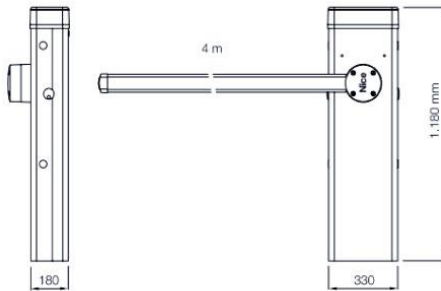

Teknik Özellikler

S BAR

Teknik Özellikler	S BAR
Enerji Girişi	230 V AC
Çektiği Akım	1 A
Güç	300 W
Açılma Süresi	< 4 sn
Tork	100 Nm
IP	44
Çalışma Sıcaklığı	-20 / +50
Ölçüler	330/180/1180 h
Çalışma Sürekliliği	100 kez/saat
Ağırlık	46 kg